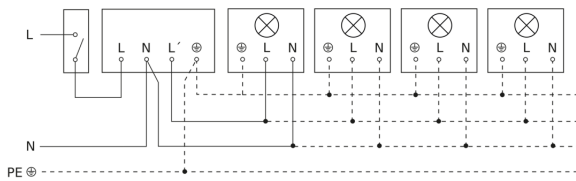

IS 2180 ECO

anthrazit
EAN 4007841 064907
Art.-Nr. 064907

Schaltplan Leuchte ohne vorhandenen Nullleiter

Schaltplan Leuchte mit vorhandenem Nullleiter

Schaltplan Anschluss über Serienschalter für Hand- und Automatik-Betrieb

Schaltplan Anschluss 4-fach Tasterkoppler an DALI2 APC