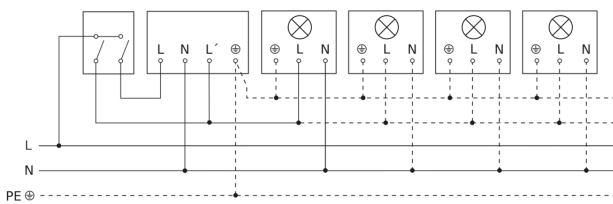

IS 2180 ECO

anthrazit
EAN 4007841 064907
Art.-Nr. 064907

Schaltplan Leuchte ohne vorhandenen Nullleiter

Schaltplan Leuchte mit vorhandenem Nullleiter

Schaltplan Anschluss über Serienschalter für Hand- und Automatik-Betrieb

Schaltplan Anschluss 4-fach Tasterkoppler an DALI2 APC