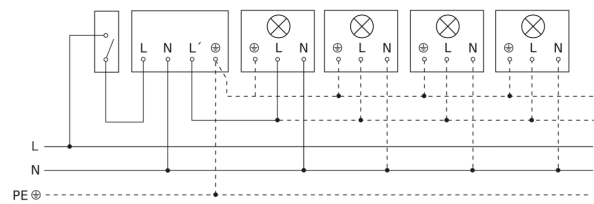

IS 2180 ECO

anthrazit
EAN 4007841 064907
Art.-Nr. 064907

Schaltplan Leuchte ohne vorhandenen Nullleiter

Schaltplan Leuchte mit vorhandenem Nullleiter

Schaltplan Anschluss über Serienschalter für Hand- und Automatik-Betrieb

Schaltplan Anschluss 4-fach Tasterkoppler an DALI2 APC